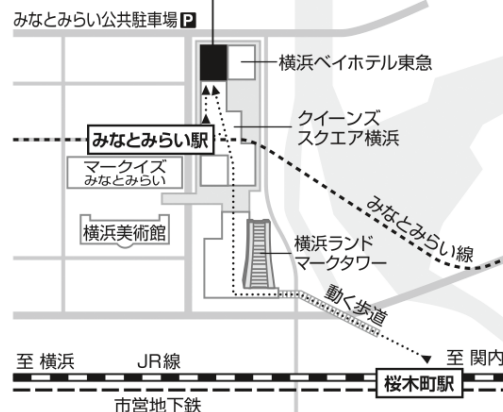

横浜友の会

● 託児サービスのご案内

年齢対象：生後6ヶ月から小学生までのお子様

料金：予約制、先着10名様・1公演につき、お一人様2,100円（税別）

※公演時間が3時間以上となる場合は、別途料金がかかります。

申込方法：公演日の3ヶ月前から5日前までに下記に電話でご予約下さい

申込先：(株)明日香 0120-165-115（通話料無料で携帯電話・PHSからもご利用可）

（平日：9:00~17:00 土曜：9:00~12:00 日曜・祝日：休）

横浜みなとみらいホール 入口(1F)

横浜みなとみらいホール

access

みなとみらい駅（東急東横線直通）下車 徒歩3分

桜木町駅（JR京浜東北線／横浜市営地下鉄）下車 徒歩12分

今年、横浜友の会は創立90周年、横浜友の会幼児生活団は創立40周年を迎えます